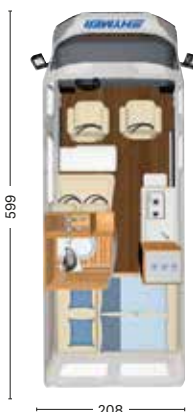

HYMER FREE CAMPUS

Tetto abitabile

ISOFIX

Illuminazione ambiente nella zona abitativa e nella cucina

Dimensioni letto matrimoniale

196 x 152 / 140 cm

Posti a sedere

Posti letto

Nota: si tratta di una rappresentazione esemplare del modello.