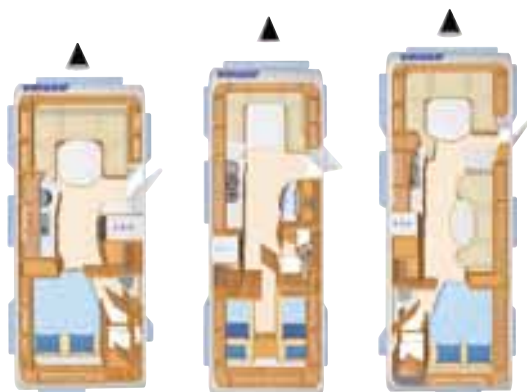

Prezzi e dati tecnici ERIBA Nova S

	545	620	690
Prezzo €	38.230,-	43.660,-	46.740,-
Lunghezza totale ca. cm	755	828	882
Lunghezza cabina totale ca. cm	612	691	755
Larghezza totale ca. cm	240	240	250
Altezza complessiva ca. cm	279	275	275
Lunghezza interna ca. cm	550	634	688
Larghezza interna ca. cm	228	228	238
Altezza abitativa ca. cm	198	198	198
Peso a vuoto ca. kg	1521	1781	1971
Massa in ordine di marcia ca. kg a)	1590	1850	2040
Carico utile ca. kg	210 - 410	450 - 650	460 - 760
Massa compl. tecnicamente consentita kg	1800 - 2000	2300 - 2500	2500 - 2800
Asse	Mono	Tandem	Tandem
Carico verticale al punto di aggancio kg	100	100	100
Spessore pavimento mm	51	51	51
Spessore pareti/tetto ca. mm	30	30	30
Prese elettriche 230 V	6/ +3 (Opt.)	6/ +3 (Opt.)	6/ +3 (Opt.)
Presse USB	1 (Opt.)	1 (Opt.)	1 (Opt.)
Posti letto b)	4	4	5
Misura letto anteriore lunghezza x larghezza ca. cm	204 x 179/137	204 x 161/152	214 x 179/137
Misure letto/dinette centrale (lunghezza x larghezza) ca. cm			212 x 100
Misura letto posteriore lunghezza x larghezza ca. cm	200 x 150	200 x 85 (2x)	200 x 160
Cucina (la x prof x alt) cm ca.	157 x 59 x 95	157 x 59 x 95	157 x 59 x 95
Capacità frigo ca. Lt.	148 incl. 12 Lt. Freezer	148 incl. 12 Lt. Freezer	148 incl. 12 Lt. Freezer
Tipo riscaldamento	Riscaldamento a gas 6000 W, Boiler integrato	Riscaldamento a gas 6000 W, Boiler integrato	Riscaldamento a gas 6000 W, Boiler integrato
Impianto acqua calda	10 l	10 l	10 l
Serbatoio acqua chiara Lt.	50	50	50
Capacità serbatoio acqua di recupero in Lt.	22 / 50 (Opt.)	22 / 50 (Opt.)	22 / 50 (Opt.)
Portellone esterno destro lung x largh ca. cm		100 x 40, posteriore	100 x 40, posteriore
Portellone esterno sinistro lung x largh ca. cm	100 x 40, posteriore		
Misura perimetrale tendalino ca. cm	997	1081	1130