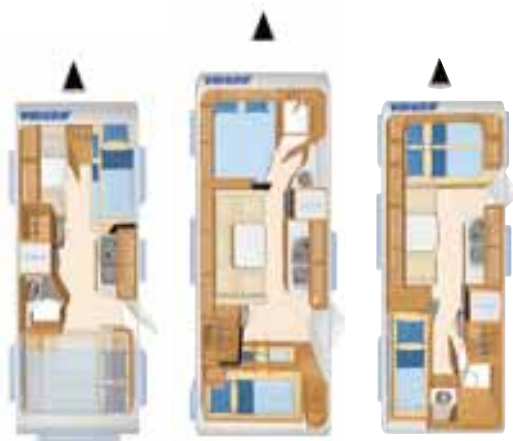

Prezzi e dati tecnici ERIBA Living

	555 XL	560	565
Prezzo €	21.110,-	19.470,-	18.440,-
Lunghezza totale ca. cm	755	815	768
Lunghezza cabina totale ca. cm	624	677	638
Larghezza totale ca. cm	232	250	232
Altezza complessiva ca. cm	274	261	261
Altezza totale (con maxiletto chiuso) ca. cm	-	278	278
Lunghezza interna ca. cm	560	611	574
Larghezza interna ca. cm	218	238	218
Altezza abitativa ca. cm	208	198	198
Peso a vuoto ca. kg	1285	1343	1286
Massa in ordine di marcia ca. kg a)	1365	1423	1366
Carico utile ca. kg	235 - 435	177 - 577	134 - 434
Massa compl. tecnicamente consentita kg	1600 - 1800	1600 - 2000	1500 - 1800
Asse	Mono	Mono	Mono
Pneumatici	185 R 14 C Li 102	185 R 14 C Li 102	185 R 14 C Li 102
Carico verticale al punto di aggancio kg	100	100	100
Spessore pavimento mm	41	41	41
Spessore pareti/tetto ca. mm	28 / 28	28 / 28	28 / 28
Posti letto b)	7	6/ +3 (opt.)	5/ +3 (opt.)
Misura letto anteriore lunghezza x larghezza ca. cm	205 x 76	205 x 165/ 135	208 x 135
Misure letto/dinette centrale (lunghezza x larghezza) ca. cm		200 x 110	194 x 90
Misura letto posteriore lunghezza x larghezza ca. cm	212 x 170/ 160		
Misure letto a castello ca. cm	200 x 75 (2x)	200 x 80 (2x)	190 x 72 / 190 x 68
Misura del Maxi letto (basc.) (lunghezza x larghezza) cm ca.		235 x 133	235 x 133
Capacità frigo ca. Lt.	142 incl. 15 l freezer	142 incl. 15 l freezer	142 incl. 15 l freezer
Tipo riscaldamento	Riscaldamento a gas 3500 W	Riscaldamento a gas 5000 W	Riscaldamento a gas 3500 W
Impianto acqua calda	Boiler elettrico 5l (opt.)	Boiler elettrico 5l (opt.)	Boiler elettrico 5l (opt.)
Prese elettriche 230 V	5	5	5
Presenza USB	2/ +1 (Opt.)	2/ +1 (Opt.)	2/ +1 (Opt.)
Serbatoio acqua chiara Lt.	44	44	44
Capacità serbatoio acqua di recupero in Lt.	25 (opt.)	25 (opt.)	25 (opt.)
Portellone esterno destro lungh x largh ca. cm	75 x 30, posteriore		100 x 40, anteriore
Portellone esterno sinistro lungh x largh ca. cm		100 x 40, anteriore	
Porta garage destra lungh x largh ca. cm	168 x 89, anteriore		
Porta garage sinistra lungh x largh L x B ca. cm		56 x 115, posteriore	
Misura perimetrale tendalino ca. cm	1059	1067	1036