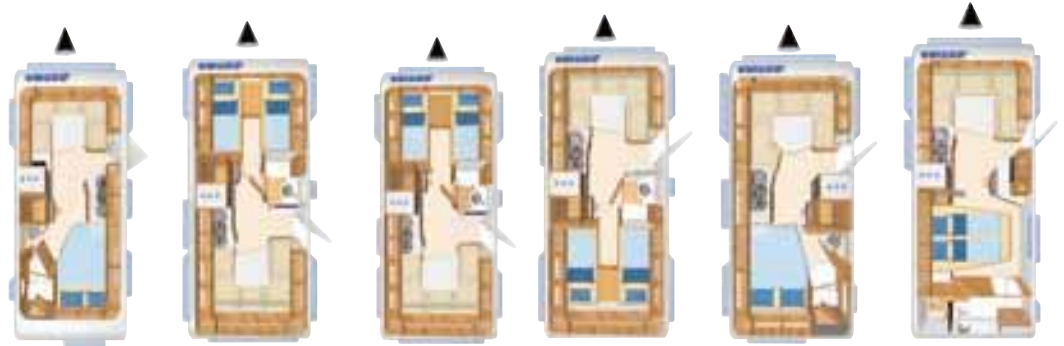

Prezzi e dati tecnici ERIBA Nova SL

	485	530	540	541	545	590
Prezzo €	28.180,-	29.310,-	30.340,-	30.340,-	31.360,-	35.870,-
Lunghezza totale ca. cm	721	772	772	769	755	805
Lunghezza cabina totale ca. cm	578	627	627	627	612	657
Larghezza totale ca. cm	230	230	240	240	240	240
Altezza complessiva ca. cm	262	262	262	262	262	262
Lunghezza interna ca. cm	515	565	565	565	550	595
Larghezza interna ca. cm	218	218	228	228	228	228
Altezza abitativa ca. cm	198	198	198	198	198	198
Peso a vuoto ca. kg	1346	1426	1461	1460	1451	1530
Massa in ordine di marcia ca. kg a)	1415	1495	1530	1530	1520	1600
Carico utile ca. kg	185 - 585	105 - 505	170 - 470	170 - 470	180 - 480	100 - 400
Massa compl. tecnicamente consentita kg	1600 - 2000	1600 - 2000	1700 - 2000	1700 - 2000	1700 - 2000	1700 - 2000
Asse	Mono	Mono	Mono	Mono	Mono	Mono
Carico verticale al punto di aggancio kg	100	100	100	100	100	100
Spessore pavimento mm	51	51	51	51	51	51
Spessore pareti/tetto ca. mm	30	30	30	30	30	30
Prese elettriche 230 V	6/ +3 (Opt.)	6/ +3 (Opt.)	6/ +3 (Opt.)	6/ +3 (Opt.)	6/ +3 (Opt.)	6/ +3 (Opt.)
Presa USB	1 (Opt.)	1 (Opt.)	1 (Opt.)	1 (Opt.)	1 (Opt.)	1 (Opt.)
Posti letto b)	4	4	4	4	4	4
Misura letto anteriore lunghezza x larghezza ca. cm	194 x 137/122	200 x 80 (2x)	200 x 85 (2x)	204 x 134/155	204 x 179/137	204 x 140/132
Misura letto posteriore lunghezza x larghezza ca. cm	200 x 140	194 x 134/155	204 x 134/155	200 x 85 (2x)	200 x 150	200 x 140
Doccia separata (la x prof) ca. cm						77 x 57
Cucina (la x prof x alt) cm ca.	105 x 59 x 95	105 x 59 x 95	105 x 59 x 95	105 x 59 x 95	157 x 59 x 95	105 x 59 x 95
Capacità frigo ca. Lt.	148 incl. 12 l Freezer	148 incl. 12 l Freezer	148 incl. 12 l Freezer	148 incl. 12 l Freezer	148 incl. 12 l Freezer	148 incl. 12 l Freezer
Tipo riscaldamento	Riscaldamento a gas 3500 W	Riscaldamento a gas 3500 W	Riscaldamento a gas 6000 W	Riscaldamento a gas 6000 W	Riscaldamento a gas 6000 W	Riscaldamento a gas 6000 W
Impianto acqua calda	Boiler elettrico 5l	Boiler elettrico 5l	Boiler elettrico 5l	Boiler elettrico 5l	Boiler elettrico 5l	Boiler elettrico 5l
Serbatoio acqua chiara Lt.	50	50	50	50	50	50
Capacità serbatoio acqua di recupero in Lt.	22 / 50 (Opt.)	22 / 50 (Opt.)	22 / 50 (Opt.)	22 / 50 (Opt.)	22 / 50 (Opt.)	22 / 50 (Opt.)
Portellone esterno destro lungh x largh ca. cm	100 x 40, posteriore	100 x 40, anteriore	100 x 40, anteriore	100 x 40, posteriore		
Portellone esterno sinistro lungh x largh ca. cm					100 x 40, posteriore	100 x 40, posteriore
Misura perimetrale tendalino ca. cm	962	1012	1012	1012	997	1042