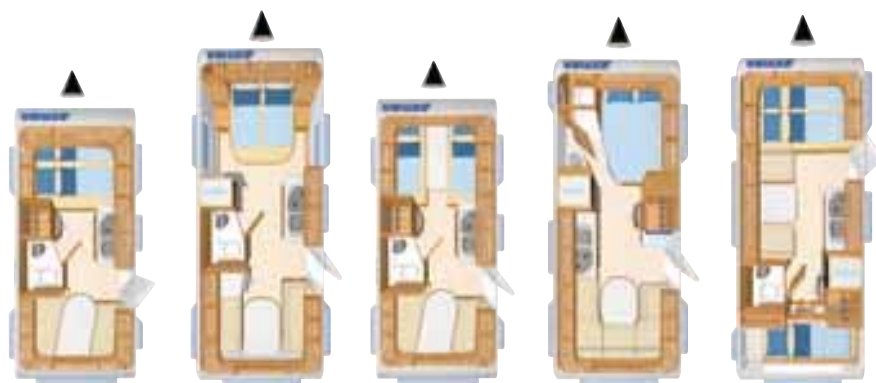

Prezzi e dati tecnici ERIBA Living

	425	470	471	485	525
Prezzo €	16.390,-	18.440,-	16.910,-	17.930,-	17.420,-
Lunghezza totale ca. cm	638	751	690	724	722
Lunghezza cabina totale ca. cm	501	615	555	591	590
Larghezza totale ca. cm	223	233	223	232	232
Altezza complessiva ca. cm	261	261	261	261	261
Altezza totale (con maxiletto chiuso) ca. cm	-	278	278	278	278
Lunghezza interna ca. cm	437	550	490	527	525
Larghezza interna ca. cm	208	218	208	218	218
Altezza abitativa ca. cm	198	198	198	198	198
Peso a vuoto ca. kg	982	1177	1064	1132	1155
Massa in ordine di marcia ca. kg a)	1062	1224	1144	1212	1235
Carico utile ca. kg	138 - 638	136 - 576	156 - 556	148 - 488	125 - 465
Massa compl. tecnicamente consentita kg	1200 - 1700	1360 - 1800	1300 - 1700	1360 - 1700	1360 - 1700
Asse	Mono	Mono	Mono	Mono	Mono
Pneumatici	185 R 14 C Li 102	185 R 14 C Li 102	185 R 14 C Li 102	185 R 14 C Li 102	185 R 14 C Li 102
Carico verticale al punto di aggancio kg	100	100	100	100	100
Spessore pavimento mm	41	41	41	41	41
Spessore pareti/tetto ca. mm	28 / 28	28 / 28	28 / 28	28 / 28	28 / 28
Posti letto b)	4	4/ +2 (opt.)	4/ +2 (opt.)	4/ +2 (opt.)	5/ +3 (opt.)
Misura letto anteriore lunghezza x larghezza ca. cm	200 x 137	200 x 150	198 x 88 (2x)	200 x 144/108	208 x 135
Misure letto/dinette centrale (lunghezza x larghezza) ca. cm					194 x 90
Misura letto posteriore lunghezza x larghezza ca. cm	200 x 131/ 101	212 x 132/ 102	200 x 132/ 102	212 x 132/ 148	
Misure letto a castello ca. cm					212 x 82 / 208 x 74
Misura del Maxi letto (basc.) (lunghezza x larghezza) cm ca.		235 x 133	235 x 133	235 x 133	235 x 133
Capacità frigo ca. Lt.	86 incl. freezer	142 incl. 15 l freezer	86 incl. freezer	142 incl. 15 l freezer	142 incl. 15 l freezer
Tipo riscaldamento	Riscaldamento a gas 3500 W	Riscaldamento a gas 3500 W	Riscaldamento a gas 3500 W	Riscaldamento a gas 3500 W	Riscaldamento a gas 3500 W
Impianto acqua calda	Boiler elettrico 5l (opt.)	Boiler elettrico 5l (opt.)	Boiler elettrico 5l (opt.)	Boiler elettrico 5l (opt.)	Boiler elettrico 5l (opt.)
Prese elettriche 230 V	4	4	4	4	4
Presenza USB	1 (Opt.)	1 (Opt.)	1 (Opt.)	1 (Opt.)	2/ +1 (Opt.)
Serbatoio acqua chiara Lt.	44	44	44	44	44
Capacità serbatoio acqua di recupero in Lt.	25 (opt.)	25 (opt.)	25 (opt.)	25 (opt.)	25 (opt.)
Portellone esterno destro lungh x largh ca. cm	100 x 40, anteriore	75 x 30, anteriore	100 x 40, anteriore	100 x 40, anteriore	100 x 40, anteriore
Portellone esterno sinistro lungh x largh ca. cm					
Porta garage destra lungh x largh ca. cm					56 x 115, posteriore
Porta garage sinistra lungh x largh L x B ca. cm					
Misura perimetrale tendalino ca. cm	899	1013	953	989	988