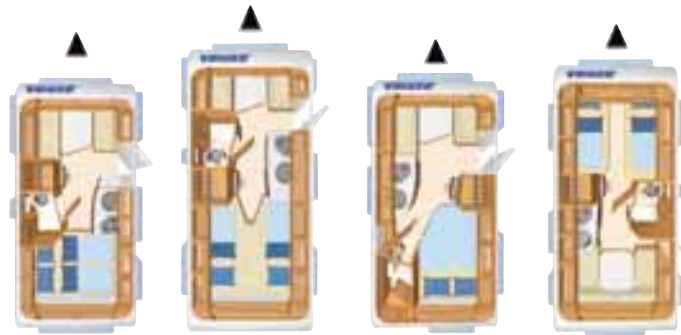

Prezzi e dati tecnici ERIBA Feeling e Nova Light

	Nova Light 425	Nova Light 442	Nova Light 465	Nova Light 470
Prezzo €	19.880,-	21.620,-	21.310,-	21.310,-
Lunghezza totale ca. cm	607	667	607	647
Lunghezza cabina totale ca. cm	486	546	486	526
Larghezza totale ca. cm	217	217	225	217
Altezza complessiva ca. cm	257	257	257	257
Altezza totale (con tetto alzabile chiuso) ca. cm	-	-	-	-
Altezza totale (con maxiletto chiuso) ca. cm	-	-	-	-
Lunghezza interna ca. cm	430	490	430	470
Larghezza interna ca. cm	200	200	208	200
Altezza abitativa ca. cm	198	198	198	198
Altezza in zona giorno ca. cm	-	-	-	-
Peso a vuoto ca. kg *)	960	1031	1005	1040
Massa in ordine di marcia ca. kg a), *)	1020	1095	1065	1100
Carico utile ca. kg *)	180 - 480	205 - 405	135 - 435	200 - 400
Massa compl. tecnicamente consentita kg	1200 - 1500	1300 - 1500	1200 - 1500	1300 - 1500
Asse	Mono	Mono	Mono	Mono
Pneumatici	185 R14 C 102 L	185 R14 C 102 L	185 R14 C 102 L	185 R14 C 102 L
Carico verticale al punto di aggancio kg	100	100	100	100
Spessore pavimento mm	41	41	41	41
Spessore pareti/tetto ca. mm	30	30	30	30
Prese elettriche 230 V	3/ +2 (Opt.)	3/ +2 (Opt.)	3/ +2 (Opt.)	3/ +2 (Opt.)
Posti letto b)	3	3	3	3
Misura letto anteriore lunghezza x larghezza ca. cm	200 x 99/130	200 x 93/130	200 x 99/130	200 x 80 + 190 x 80
Misura letto posteriore lunghezza x larghezza ca. cm	193 x 135	200 x 200	200 x 137	200 x 120/100
Misura del Maxi letto (basc.) (lunghezza x larghezza) cm ca.	-	-	-	-
Cucina (la x prof x alt) cm ca.	102 x 64 x 96	135 x 64 x 96	118 x 64 x 96	101 x 64 x 96
Capacità frigo ca. Lt.	80	80	80	80
Tipo riscaldamento	Riscaldamento a gas 3500 W	Riscaldamento a gas 3500 W	Riscaldamento a gas 3500 W	Riscaldamento a gas 3500 W
Impianto acqua calda	Boiler elettrico 5l (Opt.)	Boiler elettrico 5l (Opt.)	Boiler elettrico 5l (Opt.)	Boiler elettrico 5l (Opt.)
Serbatoio acqua chiara Lt.	45	45	45	45
Portellone esterno destro lung x larg ca. cm	100 x 40, posteriore	100 x 40, posteriore	100 x 40, posteriore	100 x 40, anteriore
Misura perimetrale tendalino ca. cm	860	920	860	900