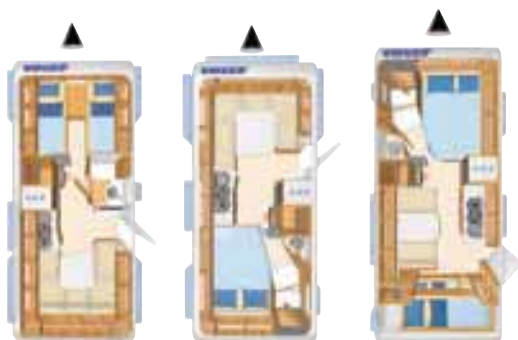

Prezzi e dati tecnici ERIBA Nova GL

	530	545	560
Prezzo €	25.620,-	27.770,-	27.260,-
Lunghezza totale ca. cm	772	755	788
Lunghezza cabina totale ca. cm	627	612	645
Larghezza totale ca. cm	230	240	240
Altezza complessiva ca. cm	262	262	262
Lunghezza interna ca. cm	565	550	583
Larghezza interna ca. cm	218	228	228
Altezza abitativa ca. cm	198	198	198
Peso a vuoto ca. kg	1366	1401	1511
Massa in ordine di marcia ca. kg a)	1435	1470	1580
Carico utile ca. kg	165 - 565	230 - 530	120 - 420
Massa compl. tecnicamente consentita kg	1600 - 2000	1700 - 2000	1700 - 2000
Asse	Mono	Mono	Mono
Carico verticale al punto di aggancio kg	100	100	100
Spessore pavimento mm	51	51	51
Spessore pareti/tetto ca. mm	30	30	30
Prese elettriche 230 V	4/ +5 (opt.)	4/ +5 (opt.)	4/ +5 (opt.)
Presca USB	1 (opt.)	1 (opt.)	1 (opt.)
Posti letto b)	4	4	6/ +1 (Opt.)
Misura letto anteriore lunghezza x larghezza ca. cm	200 x 80 (2x)	204 x 179/137	200 x 150
Misure letto/dinette centrale (lunghezza x larghezza) ca.cm			190 x 110 (190 x 135 opt.)
Misura letto posteriore lunghezza x larghezza ca. cm	194 x 134/155	200 x 150	
Misure letto a castello ca. cm			200 x 80 (2x)
Portata dei letti a castello kg			80
Cucina (la x prof x alt) cm ca.	105 x 59 x 95	157 x 59 x 95	137 x 59 x 95
Capacità frigo ca. Lt.	148 incl. 12 Lt. Freezer	148 incl. 12 Lt. Freezer	148 incl. 12 Lt. Freezer
Tipo riscaldamento	Riscaldamento a gas 3500 W	Riscaldamento a gas 6000 W	Truma S 5004
Impianto acqua calda	Boiler elettrico 5l	Boiler elettrico 5l	Truma Therme
Serbatoio acqua chiara Lt.	50	50	50
Capacità serbatoio acqua di recupero in Lt.	22 (Opt.) / 50 (Opt.)	22 (Opt.) / 50 (Opt.)	22 (Opt.) / 50 (Opt.)
Portellone esterno sinistro lung x largh ca. cm		100 x 40, posteriore	
Portellone esterno destro lung x largh ca. cm	100 x 40, anteriore		100 x 40, anteriore
Porta garage destra lung x largh ca. cm			55 x 110, posteriore
Misura perimetrale tendalino ca. cm	1012	997	1030