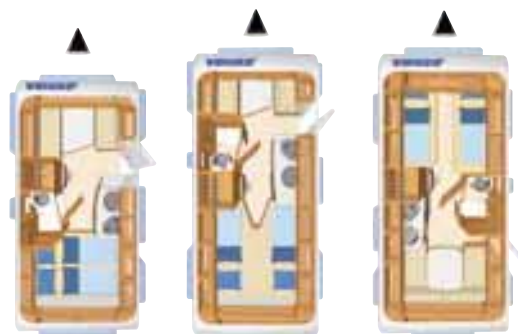

Prezzi e dati tecnici ERIBA Feeling e Nova Light

	Feeling 425	Feeling 442	Feeling 470
Prezzo €	18.960,-	20.290,-	20.080,-
Lunghezza totale ca. cm	607	667	647
Lunghezza cabina totale ca. cm	486	546	526
Larghezza totale ca. cm	217	217	217
Altezza complessiva ca. cm	-	-	-
Altezza totale (con tetto alzabile chiuso) ca. cm	224	224	224
Altezza totale (con maxiletto chiuso) ca. cm	246 (Opt.)	246 (Opt.)	246 (Opt.)
Lunghezza interna ca. cm	430	490	470
Larghezza interna ca. cm	200	200	200
Altezza abitativa ca. cm	-	-	-
Altezza in zona giorno ca. cm	198	198	198
Peso a vuoto ca. kg *)	926	1006	990
Massa in ordine di marcia ca. kg a), *)	990	1070	1050
Carico utile ca. kg *)	210 - 510	230 - 430	250 - 450
Massa compl. tecnicamente consentita kg	1200 - 1500	1300 - 1500	1300 - 1500
Asse	Mono	Mono	Mono
Pneumatici	185 R14 C 102 L	185 R14 C 102 L	185 R14 C 102 L
Carico verticale al punto di aggancio kg	100	100	100
Spessore pavimento mm	41	41	41
Spessore pareti/tetto ca. mm	30	30	30
Prese elettriche 230 V	3/ +2 (Opt.)	3/ +2 (Opt.)	3/ +2 (Opt.)
Posti letto b)	3/ +2 (Opt.)	3/ +2 (Opt.)	3/ +2 (Opt.)
Misura letto anteriore lunghezza x larghezza ca. cm	200 x 99/130	200 x 93/130	200 x 80 + 190 x 80
Misura letto posteriore lunghezza x larghezza ca. cm	193 x 135	200 x 200	200 x 120/100
Misura del Maxi letto (basc.) (lunghezza x larghezza) cm ca.	193 x 150 (Opt.)	193 x 150 (Opt.)	193 x 150 (Opt.)
Cucina (la x prof x alt) cm ca.	102 x 64 x 96	135 x 64 x 96	101 x 64 x 96
Capacità frigo ca. Lt.	80	80	80
Tipo riscaldamento	Riscaldamento a gas 3500 W	Riscaldamento a gas 3500 W	Riscaldamento a gas 3500 W
Impianto acqua calda	Boiler elettrico 5l (Opt.)	Boiler elettrico 5l (Opt.)	Boiler elettrico 5l (Opt.)
Serbatoio acqua chiara Lt.	45	45	45
Portellone esterno destro lung x largh ca. cm	100 x 40, posteriore	100 x 40, posteriore	100 x 40, anteriore
Misura perimetrale tendalino ca. cm	800	860	840